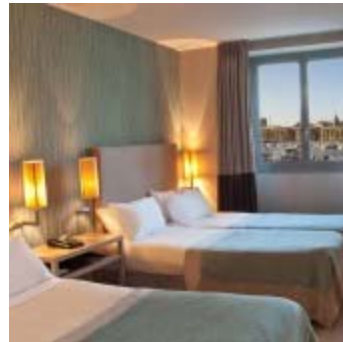

Grand Tonic Hôtel vieux Port ***

43 , Quai Des Belges

Vieux Port/Opéra/Vieille ville/St-Victor/Pharo

13001 MARSEILLE

Tel : 04 91 55 67 46 / Fax : 04 91 55 67 56

<http://www.tonic-hotel.com/>

Single or twin **111€ to 146€ / night**

Breakfast 11€